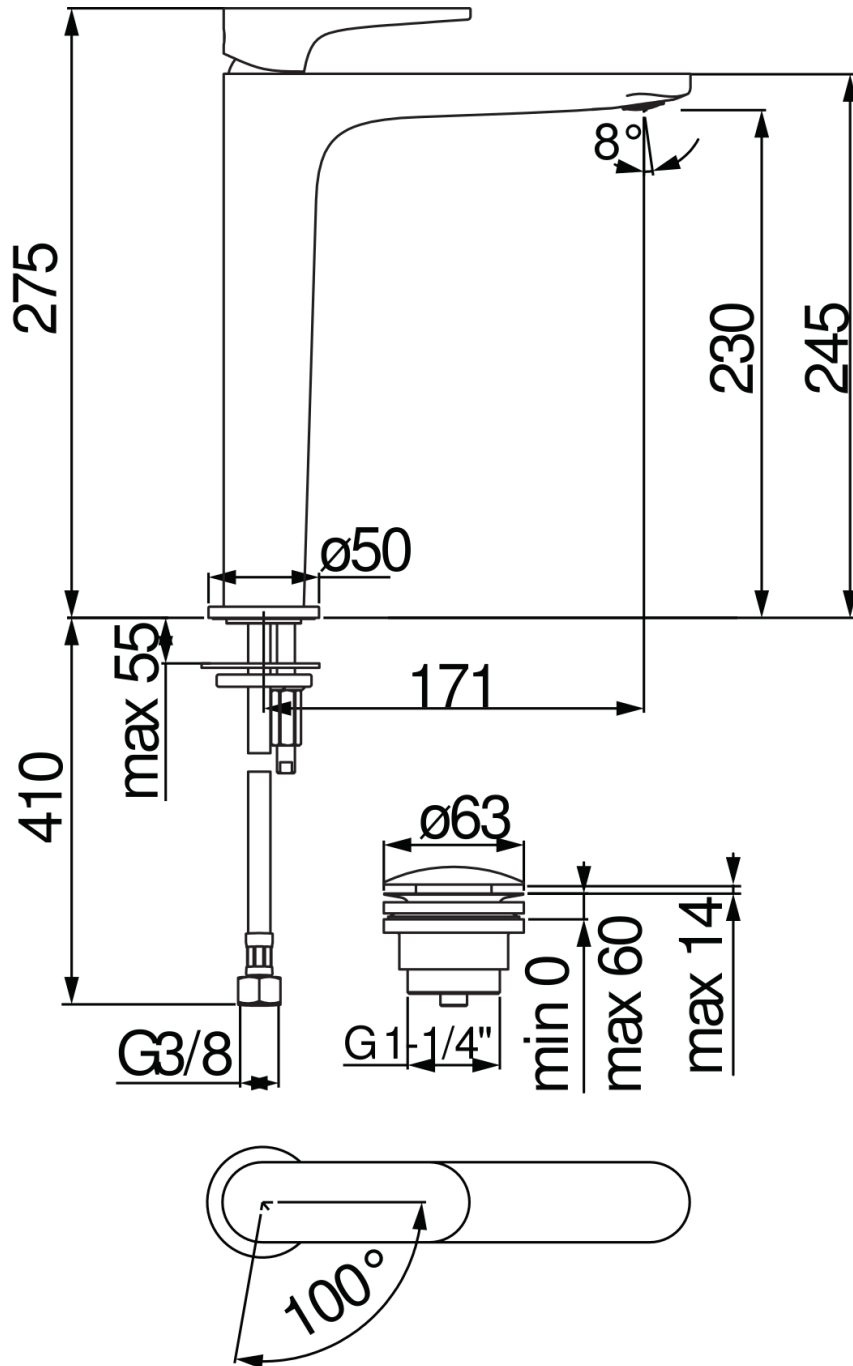

SPECIFICHE

Monocomando a risparmio energetico

Chrome

Aeratore anticalcare M 24 x 1

Aeratore 5 l/min incluso nella confezione

Scarico 1 1/4" push

Flessibili inox ø 3/8"

Limitatore di energia con apertura in acqua fredda

Limitatore di portata con freno al 50%

Imballo: 41,5 x 16 x 7,5 cm / 0,00498 m<sup>3</sup> / 1,64 kg

DIAGRAMMA DI PORTATA: ACQUA CALDA/FREDDA

— Aeratore

DIAGRAMMA DI PORTATA: ACQUA MISCELATA

— Aeratore